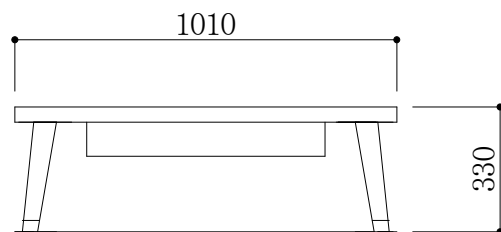

ミガキ鉄板フチ付き・落とし込みふた付き

サイズ：1010x680x330H
天板：メラミン・フレンチコア（DJ-3254）共張り
脚：太折れ脚（折りたたみ可能）
鉄板：ミガキ鉄板フチ付き・落とし込みふた付き 600x400x10mm
排気カバー・2本付き 切り込み・かす受け付き
バーナー：2本バーナー・自動点火
台数：1台

訂正	月 日	(株) 丸友製作所	縮尺	製品名 お好み焼きテーブル 1010x680x330H ミガキ鉄板+排気2本付き	型式 (M) 太折れ脚	承認	設計	製図	設計 年 月 日
	月 日		S=1:20						図面 No.
	月 日								