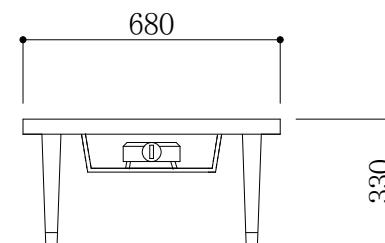

ミガキ鉄板フチ付き・落とし込みふた付き

サイズ：1010x680x330H
天板：メラミン・フレンチコア（DJ-3254）共張り
脚：太折れ脚（折りたたみ可能）
鉄板：ミガキ鉄板フチ付き・落とし込みふた付き 600x400x10mm
排気カバー・2本付き 切り込み・かす受け付き
バーナー：2本バーナー・自動点火
台数：1台

訂正	月 日	(株) 丸友製作所	縮尺	製品名 お好み焼きテーブル 1010x680x330H ミガキ鉄板+排気2本付き	型式 (M) 太折れ脚	承認	設計	製図	設計 年 月 日
	月 日		S=1:20						図面 No.
	月 日								