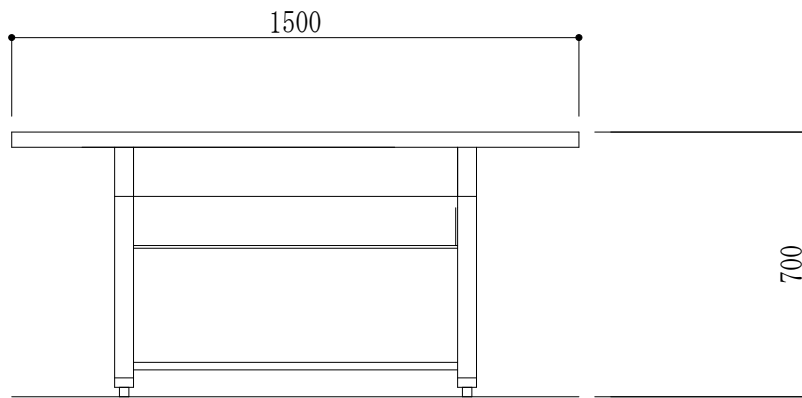

お好み焼テーブル 1500 x 750 x 700 MT-T型	
天板：共張	
脚：スチール二本脚	
バーナー：自動点火2本バーナー ガス種：	
鉄板：プレス鉄板大	
切込有り・カス缶・排気カバー2本	
台数=	台

訂正	月 日	(株) 丸友製作所	縮尺	製品名 お好み焼きテーブル 1500x750x750 鉄2本脚	型式	承認	設計	製図	設計	h28年09月30日
	月 日		S:1:20						図面	No.
	月 日									