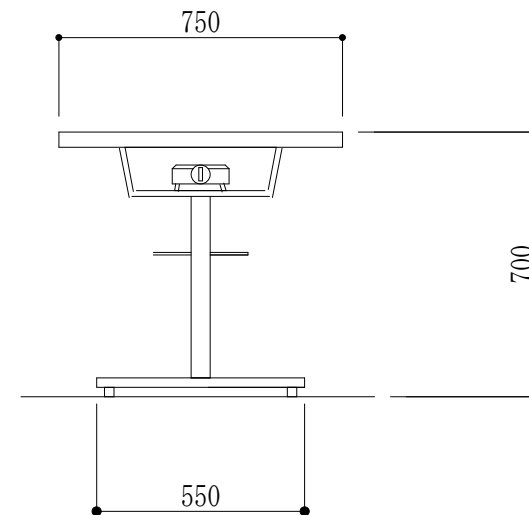

お好み焼テーブル 1500 x 750 x 700 MT-T型	
天板：共張	
脚：スチール二本脚	
バーナー：自動点火2本バーナー ガス種：	
鉄板：プレス鉄板大	
切込有り・カス缶・排気カバー2本	
台数=	台

訂正	月 日	(株) 丸友製作所	縮尺	製品名 お好み焼きテーブル 1500x750x750 鉄2本脚	型式	承認	設計	製図	設計	h28年09月30日
	月 日		S:1:20						図面	No.
	月 日									