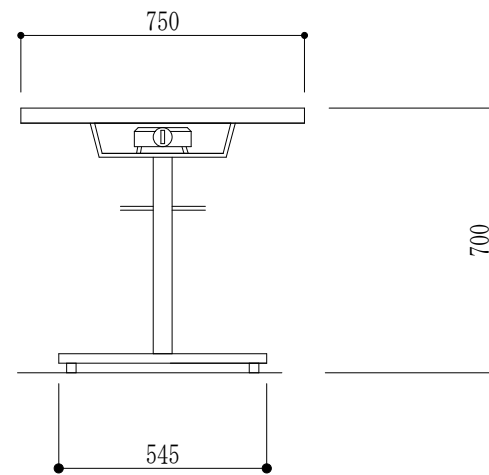

MT-T-LJ

お好み焼テーブル 1200x750x700

天板：共張

鉄板：大プレス

排気カバー2本 切込有

バーナー：2本バーナー1台

脚：スチール2本脚

訂正	月 日	(株) 丸友製作所	縮尺 S=1:20	製品名	型式		承認	設計	製図	設計 H29年04月11日
	月 日		図面 No.							
	月 日									