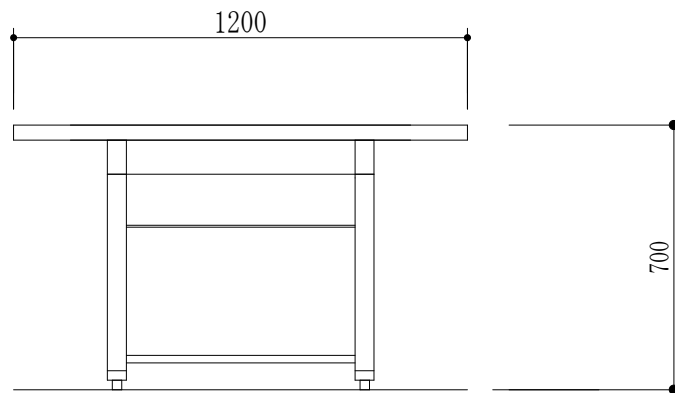

MT-T-LJ

お好み焼テーブル 1200x750x700

天板：共張

鉄板：大プレス

排気カバー2本 切込有

バーナー：2本バーナー1台

脚：スチール2本脚

訂正	月 日	(株) 丸友製作所	縮尺 S=1:20	製品名	型式		承認	設計	製図	設計 H29年04月11日
	月 日		図面 No.							
	月 日									