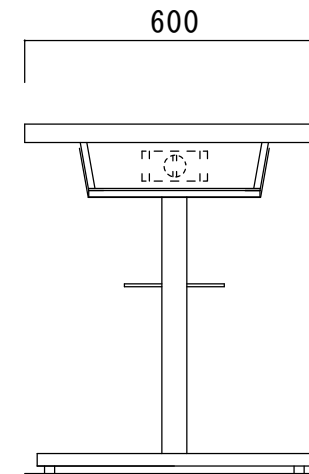

仕 様

お好み焼きテーブル 900X600X700H

天板：共張（Ai-262KG）

小プレス鉄板（切込付）605X363X7t

組立式スチール2本脚（黒）

圧電式テーブル用バーナー 13A or LP

20幅排気カバー 1本

カス缶 1個

株式会社 丸友製作所

品 名
お好み焼きテーブル

品 番
MT-T-S

寸 法
900 × 600 × 700H

縮 尺	日 付	承 認
1 / 15	R4.4.1	