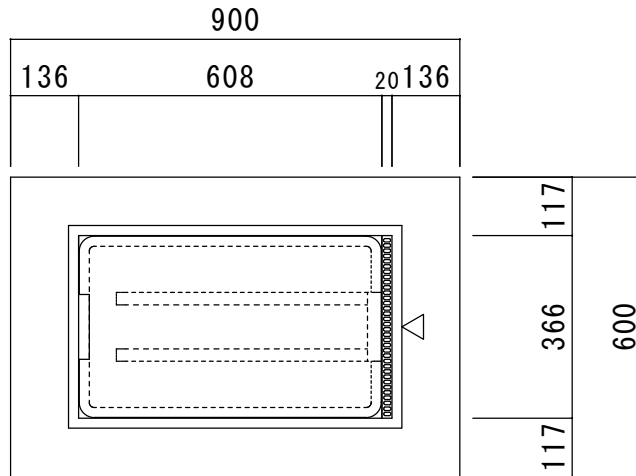

仕 様

お好み焼きテーブル 900X600X700H

天板：共張（Ai-262KG）

小プレス鉄板（切込付）605X363X7t

組立式スチール2本脚（黒）

圧電式テーブル用バーナー 13A or LP

20幅排気カバー 1本

カス缶 1個

株式会社 丸友製作所

品 名
お好み焼きテーブル

品 番
MT-T-S

寸 法
900 × 600 × 700H

縮 尺	日 付	承 認
1 / 15	R4.4.1	