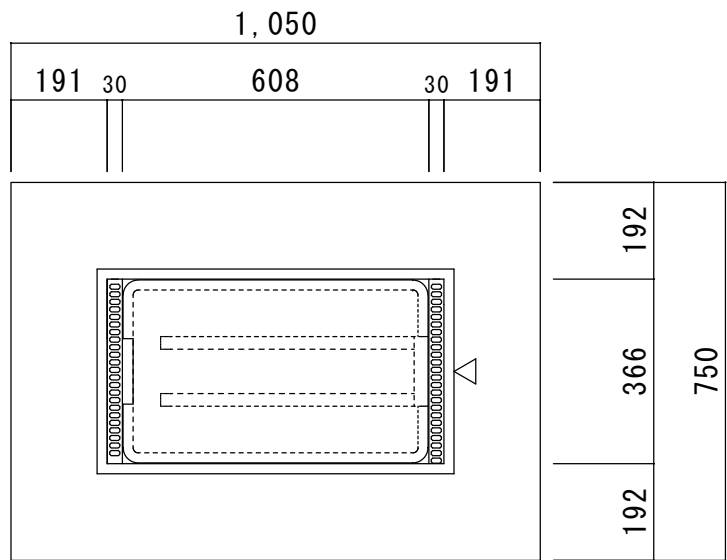

仕 様	
お好み焼きテーブル	1050X750X330H
天板：共張（ ）	
小プレス鉄板（切込付）	605X363X7t
組立式木製2本太座脚	
圧電式テーブル用バーナー	13A or LP
30幅排気カバー	2本
カス缶	1個
※天板色をお選びください	

株式会社 丸友製作所	品 名	品 番	寸 法	縮 尺	日 付	承 認
	お好み焼きテーブル	MTK-FK-M	1050 × 750 × 330H	1 / 15	R4.4.1	