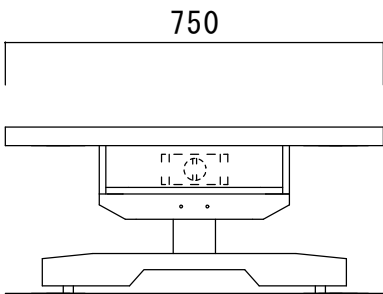

仕 様	
お好み焼きテーブル	1050X750X330H
天板：共張（ ）	
小プレス鉄板（切込付）	605X363X7t
組立式木製2本太座脚	
圧電式テーブル用バーナー	13A or LP
30幅排気カバー	2本
カス缶	1個
※天板色をお選びください	

株式会社 丸友製作所	品 名	品 番	寸 法	縮 尺	日 付	承 認
	お好み焼きテーブル	MTK-FK-M	1050 × 750 × 330H	1 / 15	R4.4.1	