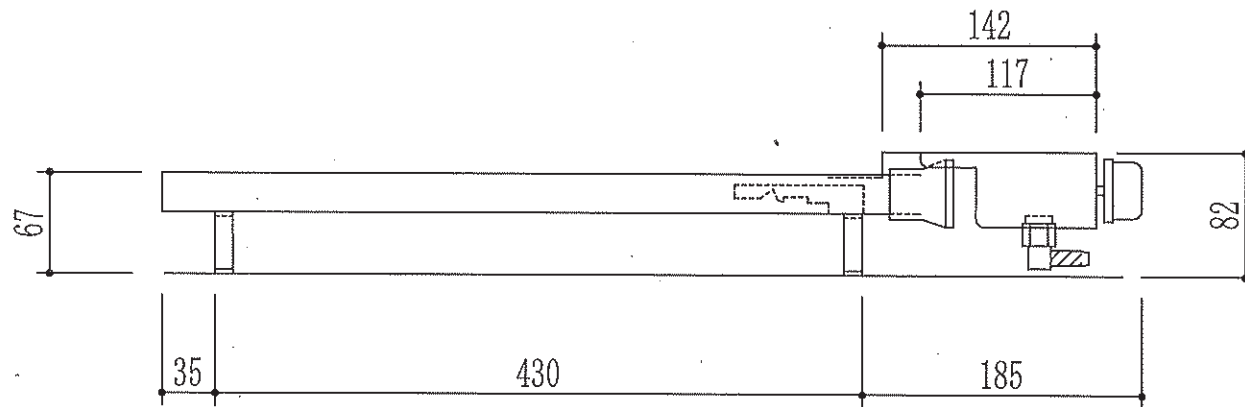

ガス消費量

都市ガス(13A) : 2786kcal/h(3.24kw)

プロパン(LP) : 0.22kg/h(3.08kw)

訂正	月 日	(株) 丸友製作所	縮尺	製品名 2本バーナー (小) 650x170x82H	型式 圧電式自動点火 ガス消費量: 	承認	設計	製図	設計 年 月 日 図面 No.
	月 日		1:5						
	月 日								