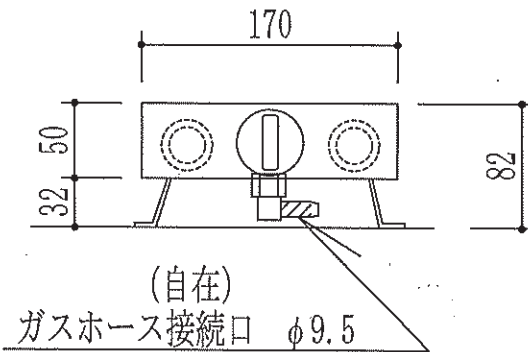

ガス消費量

都市ガス(13A) : 2786kcal/h(3.24kw)

プロパン(LP) : 0.22kg/h(3.08kw)

訂正	月 日	(株) 丸友製作所	縮尺	製品名 2本バーナー (小) 650x170x82H	型式 圧電式自動点火 ガス消費量: 	承認	設計	製図	設計 年 月 日 図面 No.
	月 日		1:5						
	月 日								