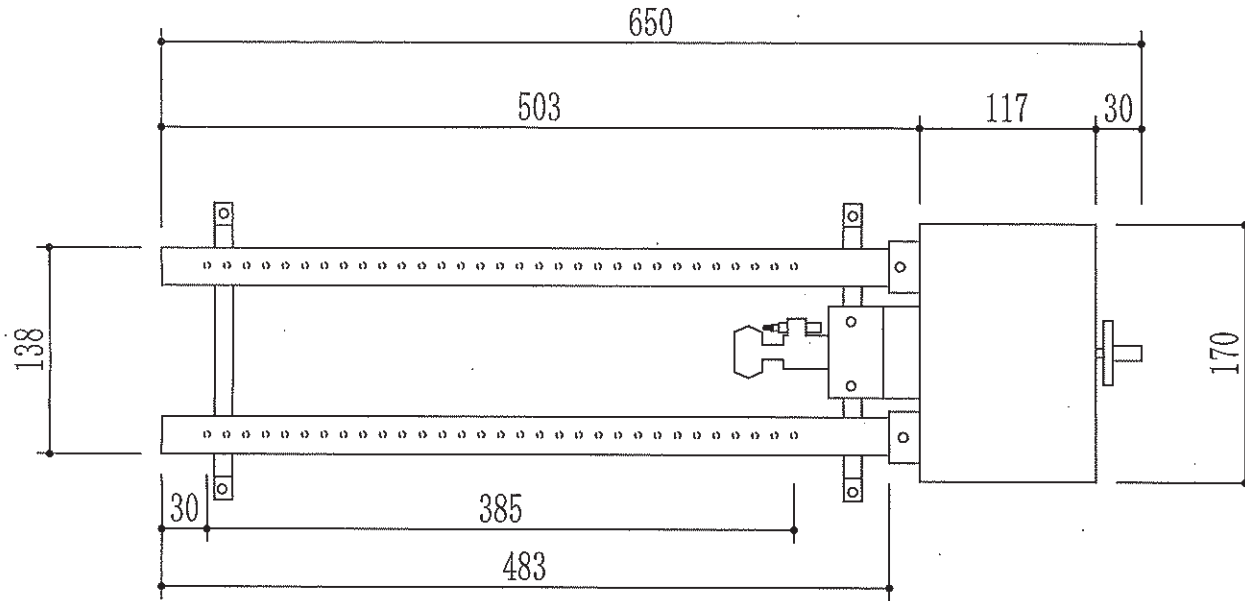

ガス消費量

都市ガス(13A) : 2786kcal/h(3.24kw)

プロパン(LP) : 0.22kg/h(3.08kw)

訂正	月 日	(株) 丸友製作所	縮尺	製品名 2本バーナー (小) 650x170x82H	型式 圧電式自動点火 ガス消費量: 	承認	設計	製図	設計 年 月 日 図面 No.
	月 日		1:5						
	月 日								